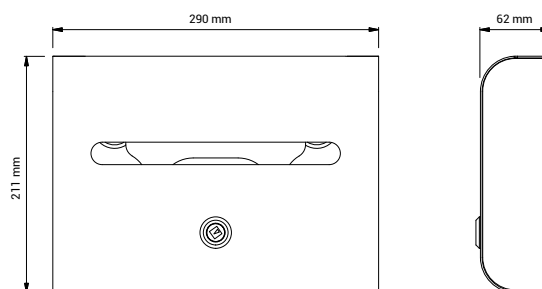

Tekniska data

Typ	BJÖRK PAPPERSDISPENSER Prod. No.: 3250, 3255, 3260 Pappersdispenser för skötbord
Mått	H: 211 mm x B: 290 mm x D: 62 mm
Material	Pulverlackerad rostfritt stål
Kapacitet	W-vikta pappershanddukar, 34 x 20,3 cm (bunt á ca. 5 cm)
Pappershanddukar	Är inte inkluderat. Dessa köps separat. DAN DRYER art.nr.: 3265
Nettovikt	2,5 kg excl. papper
Produktbeskrivning	Pappersdispenser för BJÖRK skötbord. Framställt i pulverlackerad rostfritt stål. Nettovikt: 2,5 kg. H: 211 mm, B: 290 mm, D: 62 mm